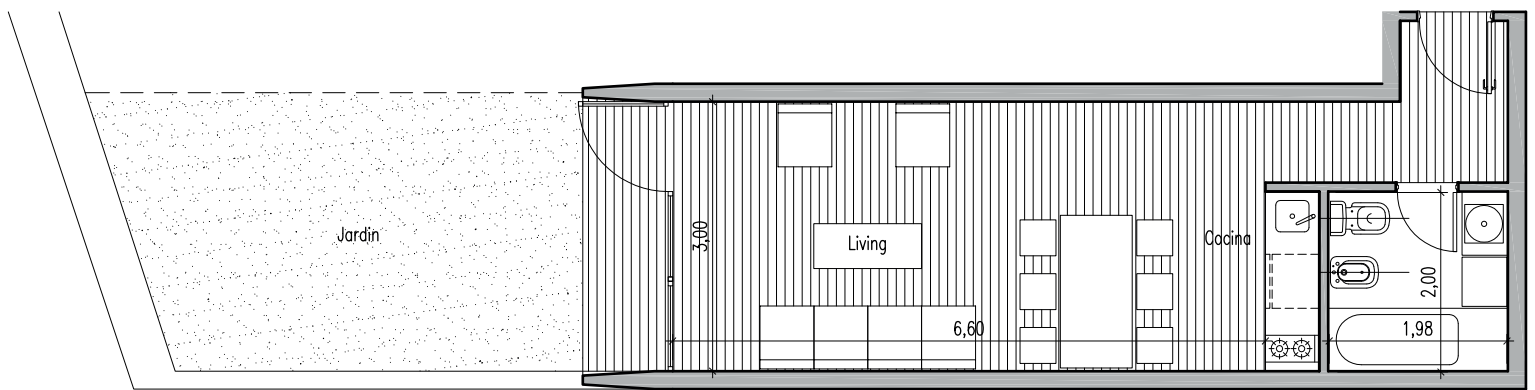

AMUNDSEN

EDIFICIO USHUAIA

PLANTA BAJA A - MONOAMBIENTE

SUPERFICIE TOTAL: 34 m² y JARDÍN PROPIO